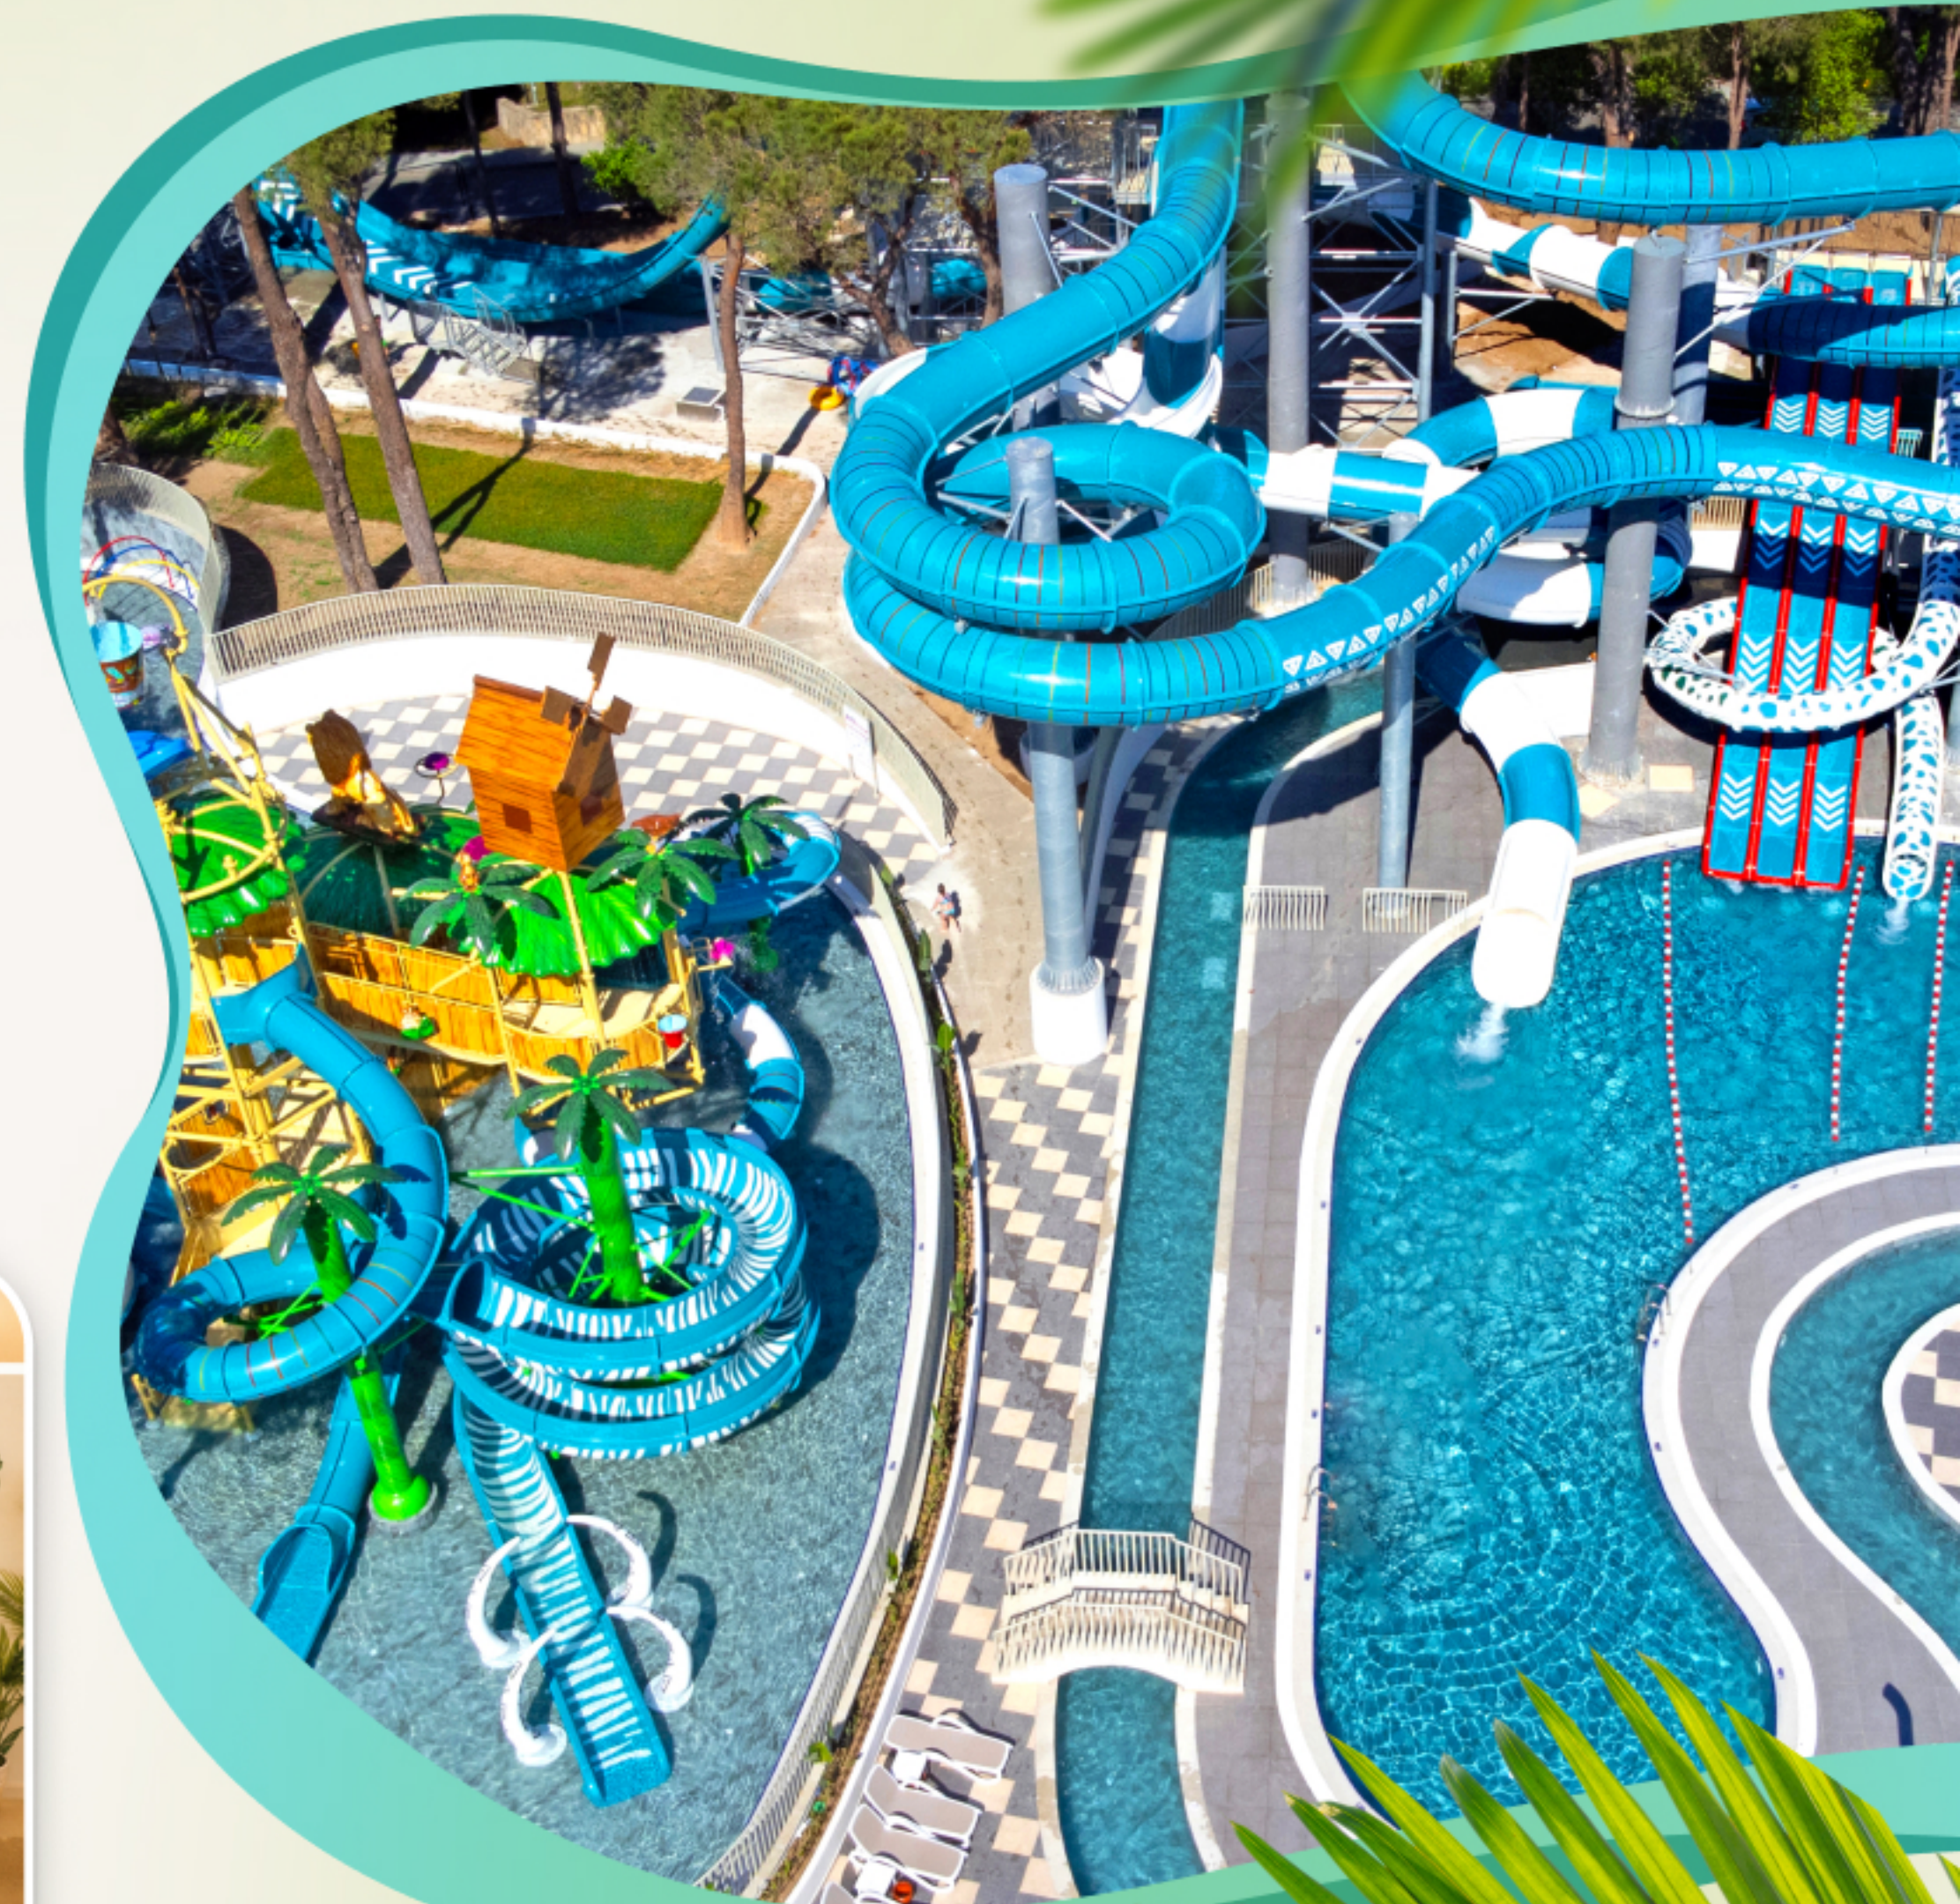

# Большое обновление в Pine Beach

Мир развлечений площадью **9 000 м<sup>2</sup>!**

Стремясь всегда дарить нашим гостям безупречный отдых, в этом сезоне мы провели большое обновление в Pine Beach. Полностью обновив нашу территорию активностей, площадью 9 000 кв.м — от начала до конца, — мы превратили её в уникальный центр притяжения как для семей с детьми, так и для любителей развлечений.

**PINE BEACH**  
BELEK

# Аквапарк

Наш аквапарк, благодаря современной архитектуре, совершенно новым захватывающим горкам и большим бассейнам, стал новым центром адреналина и развлечений. Безопасные и динамичные водные развлечения для всех возрастов подарят нашим гостям незабываемые моменты.

# Детский клуб

Интерактивная комната, LEGO-комната, занятия и мастер-классы, игровая зона Soft Play, зона активностей для детей 4-6 лет, зона активностей для детей 6-10 лет, зона PlayStation, детский кинотеатр, открытая площадка Мини клуба, парк приключений.