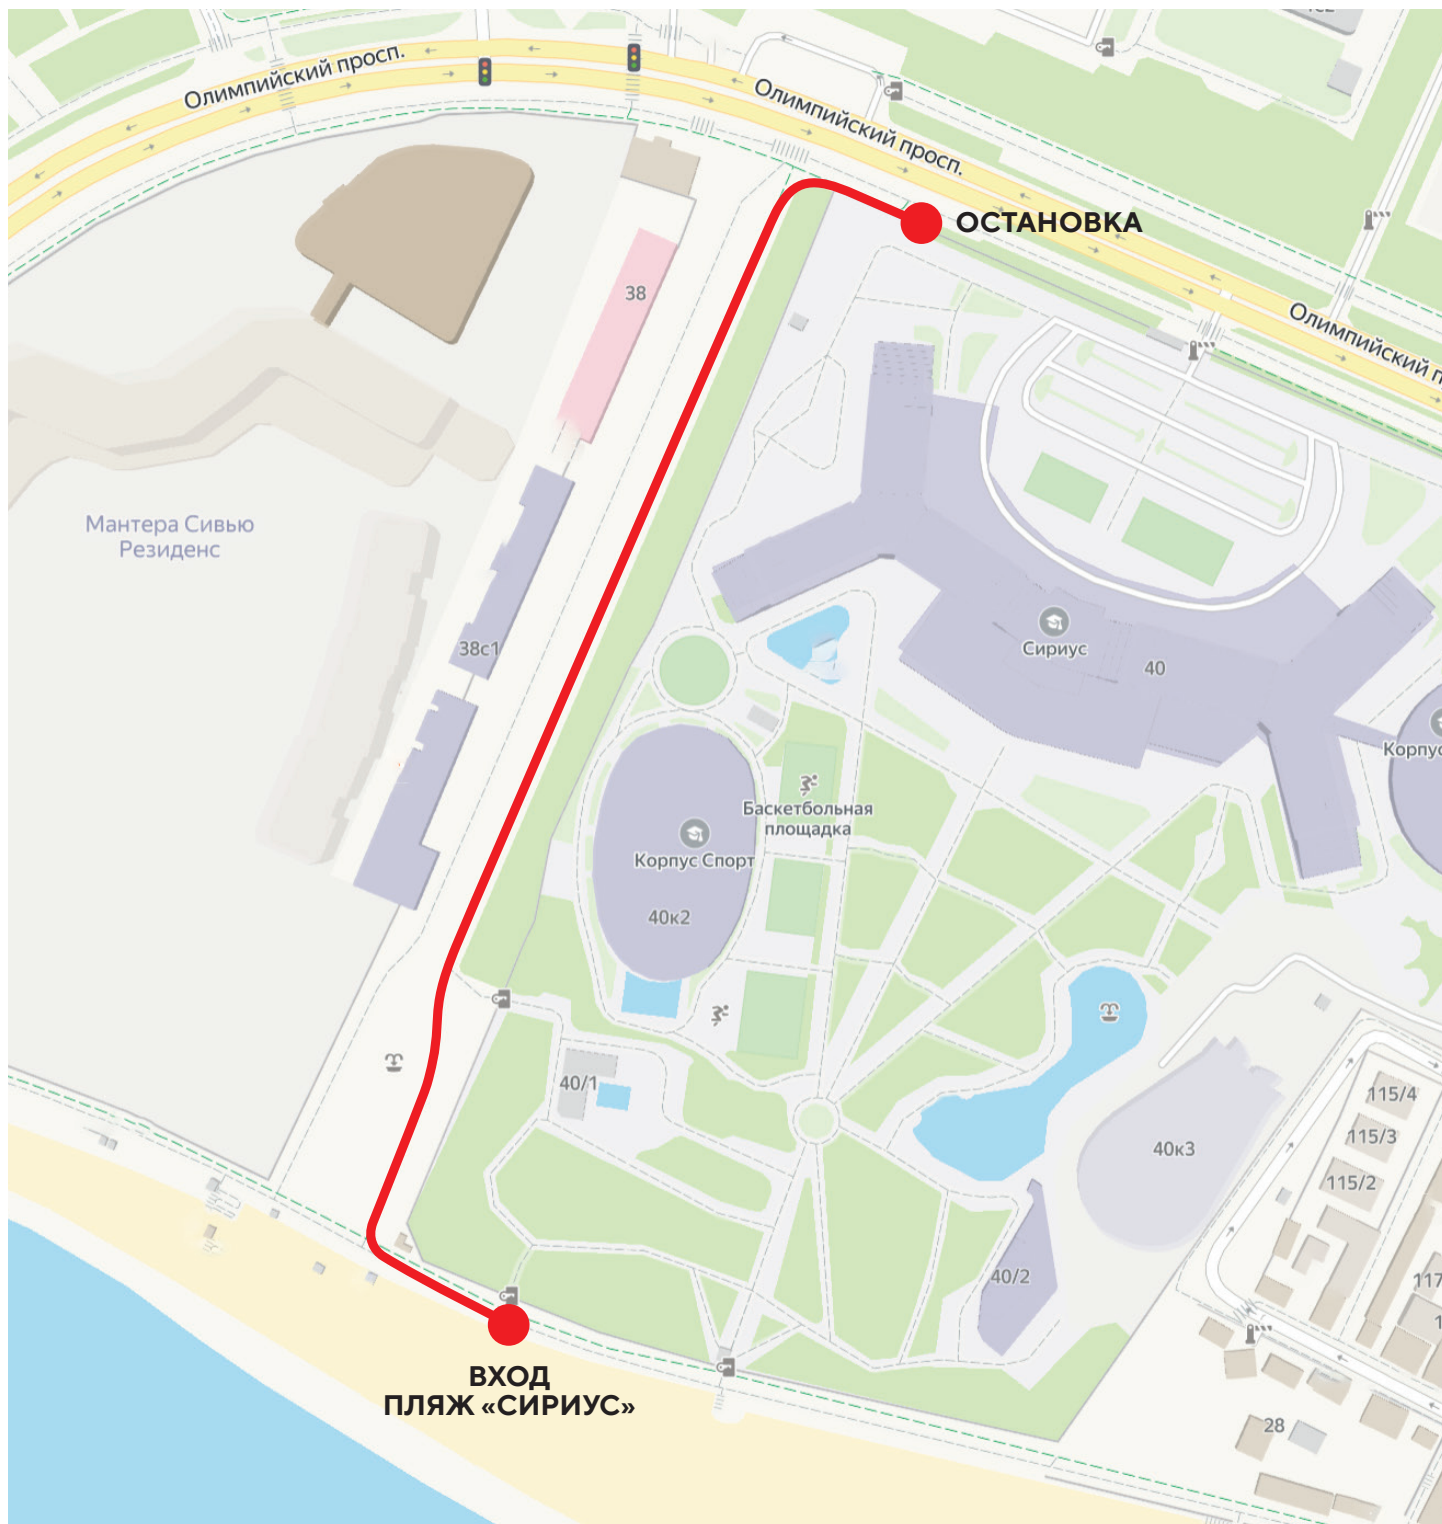

ОМЕГА
SIRIUS

ТРАНСФЕР НА ПЛЯЖ

с 1 июня по 30 сентября

ОТЕЛЬ → **ПЛЯЖ** → **ОТЕЛЬ**
ОМЕГА СИРИУС ПЛЯЖ СИРИУС / Ост. «Сочи Парк» ОМЕГА СИРИУС

8:00	8:15	8:37
8:50	9:05	9:27
9:40	9:55	10:17
10:30	10:45	11:07
11:20	11:35	11:57
13:00	13:15	13:37
13:50	14:05	14:27
14:40	14:55	15:17
15:30	15:45	16:07
16:20	16:35	16:57
17:10	17:25	17:47
18:00	18:15	18:37
18:50	19:05	19:27

ЗАГРУЗКА ТРАНСФЕРА:

Высокая (час пик)

Средняя

Низкая

● SIRIUS HOTELS

8 800 350 4400

SIRIUSHOTELS.RU

СХЕМА МАРШРУТА

от остановки «Сочи Парк»
до пляжа «Сириус»

ОМЕГА
SIRIUS

Обращаем внимание, что посадка в сторону отеля осуществляется с той же остановки, где и высадка пассажиров. Обратный маршрут следует без остановок до отеля.