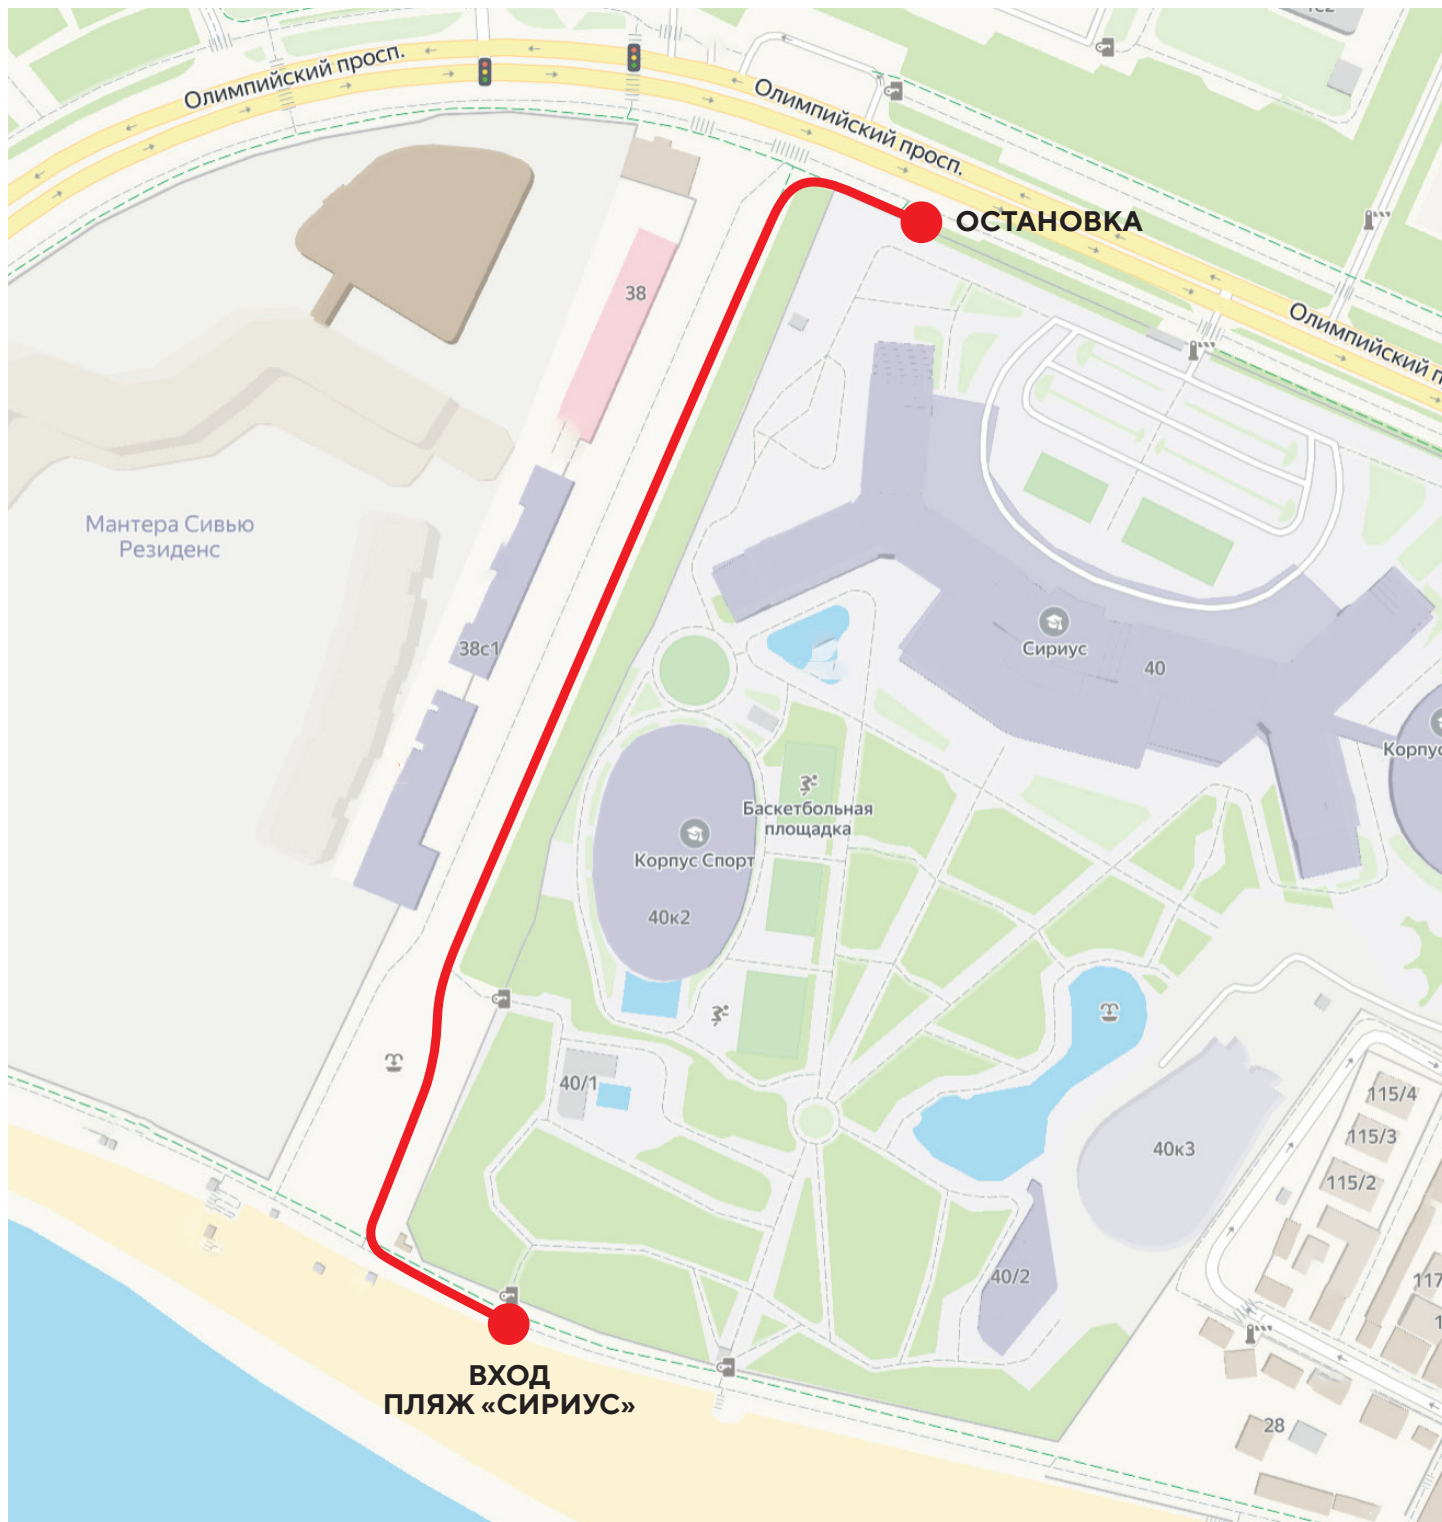

ТРАНСФЕР НА ПЛЯЖ

с 1 июня по 30 сентября

DELTA
SIRIUS

ОТЕЛЬ → **ПЛЯЖ** → **ОТЕЛЬ**
ДЕЛЬТА СИРИУС ПЛЯЖ СИРИУС / Ост. «Сочи Парк» ДЕЛЬТА СИРИУС

8:00	8:15	8:37
8:50	9:05	9:27
9:40	9:55	10:17
10:30	10:45	11:07
11:20	11:35	11:57
13:00	13:15	13:37
13:50	14:05	14:27
14:40	14:55	15:17
15:30	15:45	16:07
16:20	16:35	16:57
17:10	17:25	17:47
18:00	18:15	18:37
18:50	19:05	19:27

ЗАГРУЗКА ТРАНСФЕРА:

Высокая (час пик)

Средняя

Низкая

● SIRIUS HOTELS

8 800 350 4400
SIRIUSHOTELS.RU

СХЕМА МАРШРУТА

от остановки «Сочи Парк»
до пляжа «Сириус»

DELTA
SIRIUS

Обращаем внимание, что посадка в сторону отеля осуществляется с той же остановки, где и высадка пассажиров. Обратный маршрут следует без остановок до отеля.

Шезлонг и зонт предоставляются при наличии.