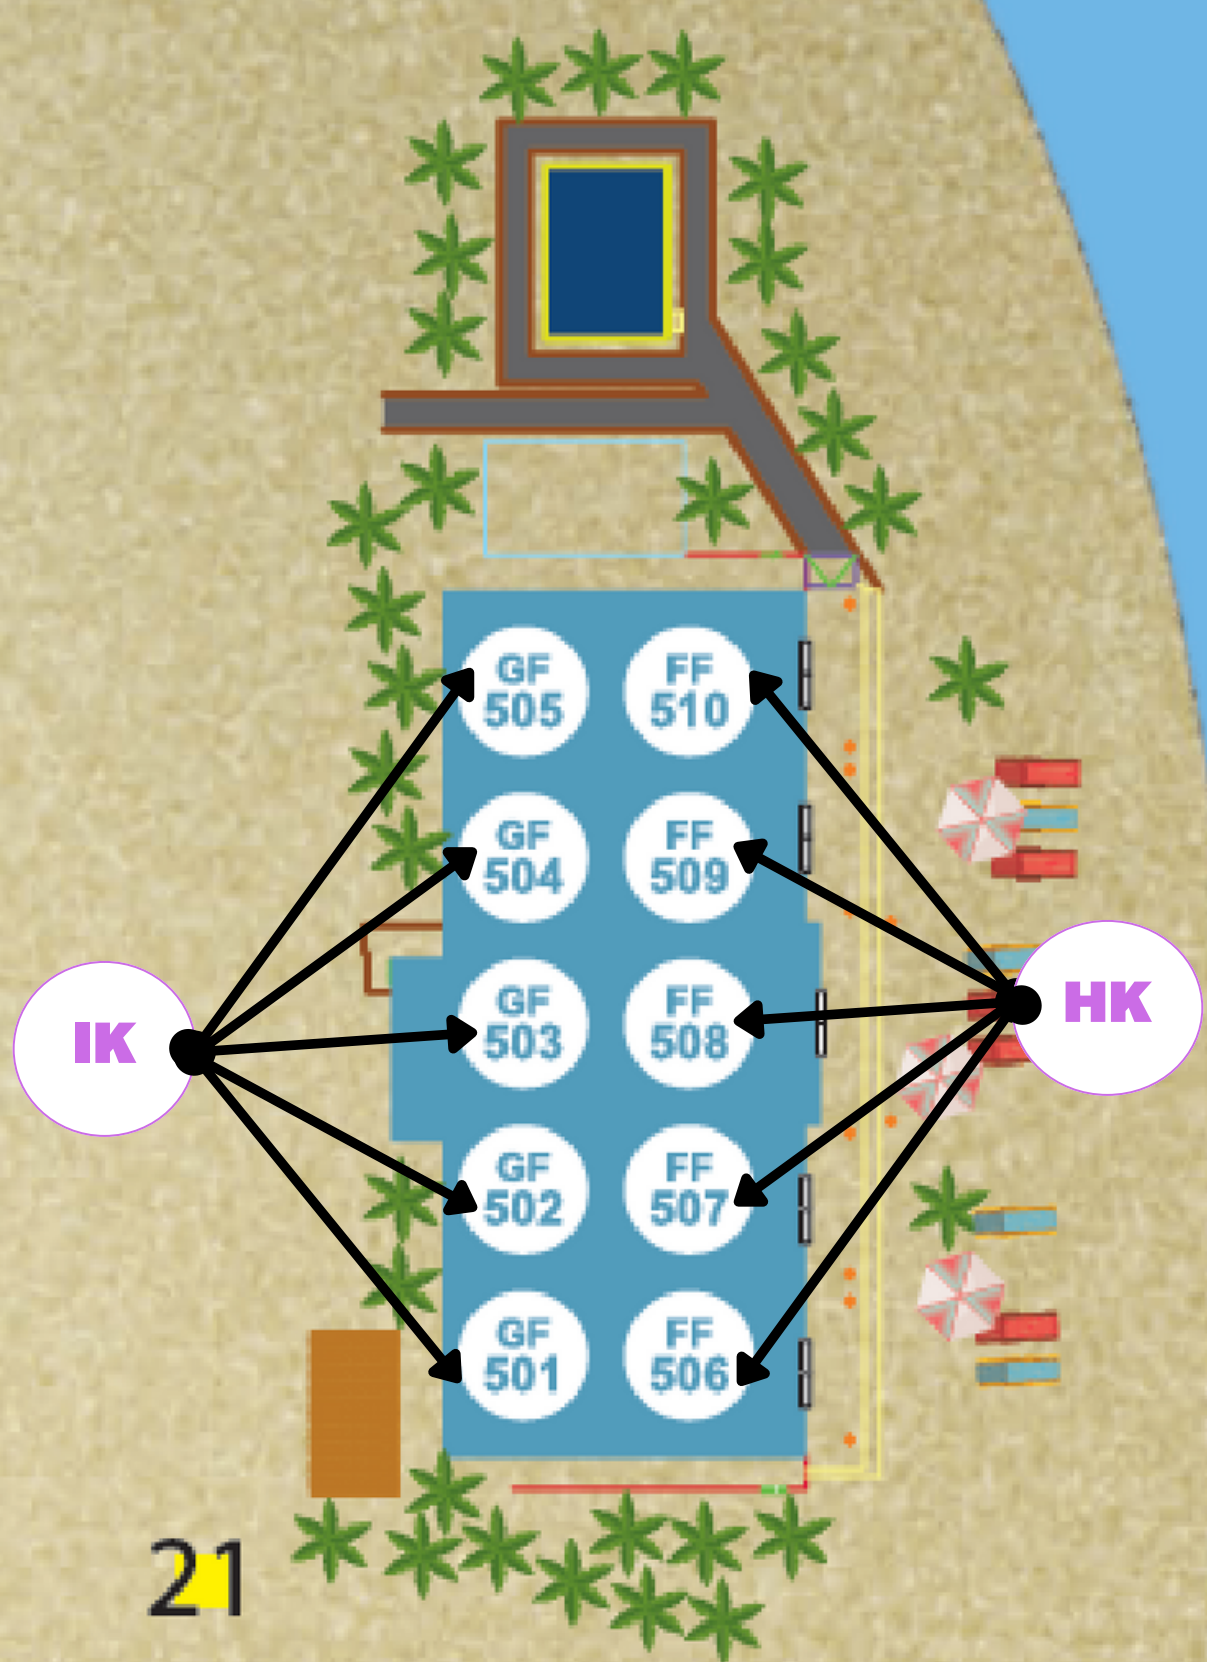

ANANTARA  
انانتارا سبا

LUNA  
لونا

HELIOS  
هيليوس

BOAT STATION  
محطة القوارب

الأبنية والمرافق  
BUILDINGS & FACILITIES

- |  |    |   |
|--|----|---|
| MAIN JETTY<br>ARRIVAL / DEPARTURE AREA                               | 01 | الرصيف الرئيسي<br>منطقة المغادرة والوصول                          |
| SWIMMING POOL  | 02 | حوض السباحة   |
| GRAND HOUSE RECEPTION  | 03 | ردفة غراند هاوس   |
| GIFT SHOP  | 04 | متجر الهدايا  |
| BEAUTY SALON   | 05 | صالون التجميل   |
| QAMAR RESTAURANT   | 06 | مطعم قمر  |
| TUKTOK KID'S CLUB  | 07 | نادي توك توك للصغار   |
| HELIOS RESTAURANT  | 08 | مطعم هليوس  |
| LUNA BAR & LOUNGE  | 09 | بار و لاونج لونا  |
| ANANTARA SPA   | 10 | سبا أنانتارا  |
| MALE / FEMALE PRAYER ROOM  | 11 | مصلى للرجال ومصلى للنساء  |
| GREENHOUSE   | 12 | غرين هاوس   |
| TENNIS COURT   | 13 | ملعب للتنس  |
| AQUA SPORTS CENTER<br>PLAYING HALL<br>SPORTS CLUB / GYM<br>YOGA HALL | 14 | مركز الرياضات المائية<br>صالة للعب<br>نادي الرياضي<br>صالة لليوغا |

فيلا شاطئية مع  
حوض سباحة  
BEACH VILLA'S  
W/ POOL

- 01 GF - 201
- 02 GF - 202
- 03 GF - 203
- 04 GF - 204
- 05 GF - 205
- 06 GF - 206
- 07 GF - 207
- 08 GF - 208
- 09 GF - 209
- 10 GF - 210
- 11 GF - 211
- 12 GF - 212
- 13 GF - 214
- 14 GF - 215
- 15 GF - 216
- 16 GF - 217
- 17 GF - 218
- 18 GF - 219
- 19 GF - 220
- 20 GF - 221
- 21 GF - 222
- 22 GF - 223

فيلا مع إمكانية الوصول إلى  
الشاطئ ومطلّة على البحر 2  
BEACH ACCESS  
VILLA'S - SEA VIEW 2

- 01 GF - 501  
FF - 506
- 02 GF - 502  
FF - 507
- 03 GF - 503  
FF - 508
- 04 GF - 504  
FF - 509
- 05 GF - 505  
FF - 510

فيلا مع إمكانية الوصول إلى  
الشاطئ ومطلّة على البحر 1  
BEACH ACCESS  
VILLA'S - SEA VIEW 1

- 01 GF - 401  
FF - 406
- 02 GF - 402  
FF - 407
- 03 GF - 403  
FF - 408
- 04 GF - 404  
FF - 409
- 05 GF - 405  
FF - 410